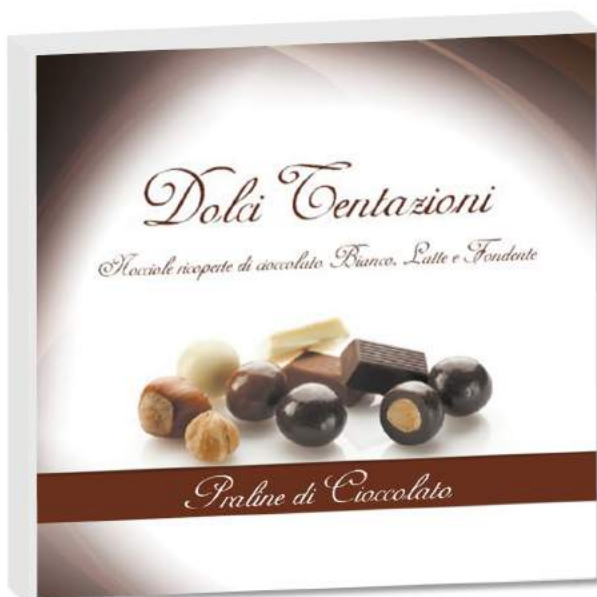

teneratti

ai Cereali

confezione da 900 gr

Novità

Confetti e Dragées

Dolci Bontà
150 gr

CONFETTI
Suiza Tenerelli
Boccia
confetti e dragées

Praline alle nocciole ricoperte di cioccolato bianco, al latte e fondente