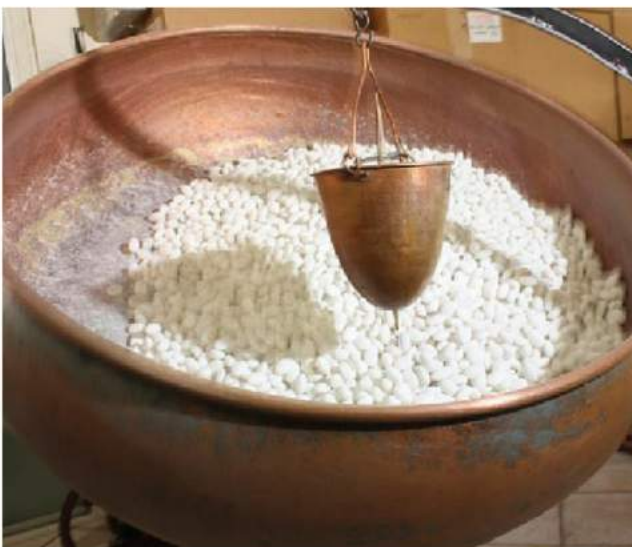

CONFETTI
Super tenerelli
Boccia
confetti e dragées

Alta qualità - High quality

CONFETTI - DRAGÉES - CIOCCOLATO - CONFETTINI DA DECORAZIONE

MADE IN ITALY

La storia

Il rinomato confettificio Boccia, nasce negli anni '30 affondando le proprie radici nella storia della famiglia stessa. Da sempre finalizzati alla ricerca della qualità assoluta nel settore dolciario con competenza specifica nel prodotto da sempre ritenuto di punta: i Confetti. Dolci, deliziosi, delicati. Tanti aggettivi per descrivere una delle specialità "MADE IN ITALY" più conosciute. Oggi come ieri, i confetti accompagnano ricorrenze e riti religiosi, segnando alcune tappe salienti della vita. In commercio ne esistono di varie forme (dai classici ovali, a quelli più moderni, raffiguranti fedi incrociate e cuori) e diverse qualità. Ottimi sono quelli campani, realizzati con la mandorla d'Avola, la più sottile e rinomata. Sgusciata e pelata viene ricoperta da uno strato di sciroppo di zucchero puro. Il confettificio Boccia, grazie ad un'esperienza ottantennale nel settore, è una realtà in costante crescita nel panorama nazionale delle aziende specializzate. I suoi prodotti sono noti in Italia, e grazie alla loro eccezionale bontà, si stanno imponendo in gran parte del Mondo.